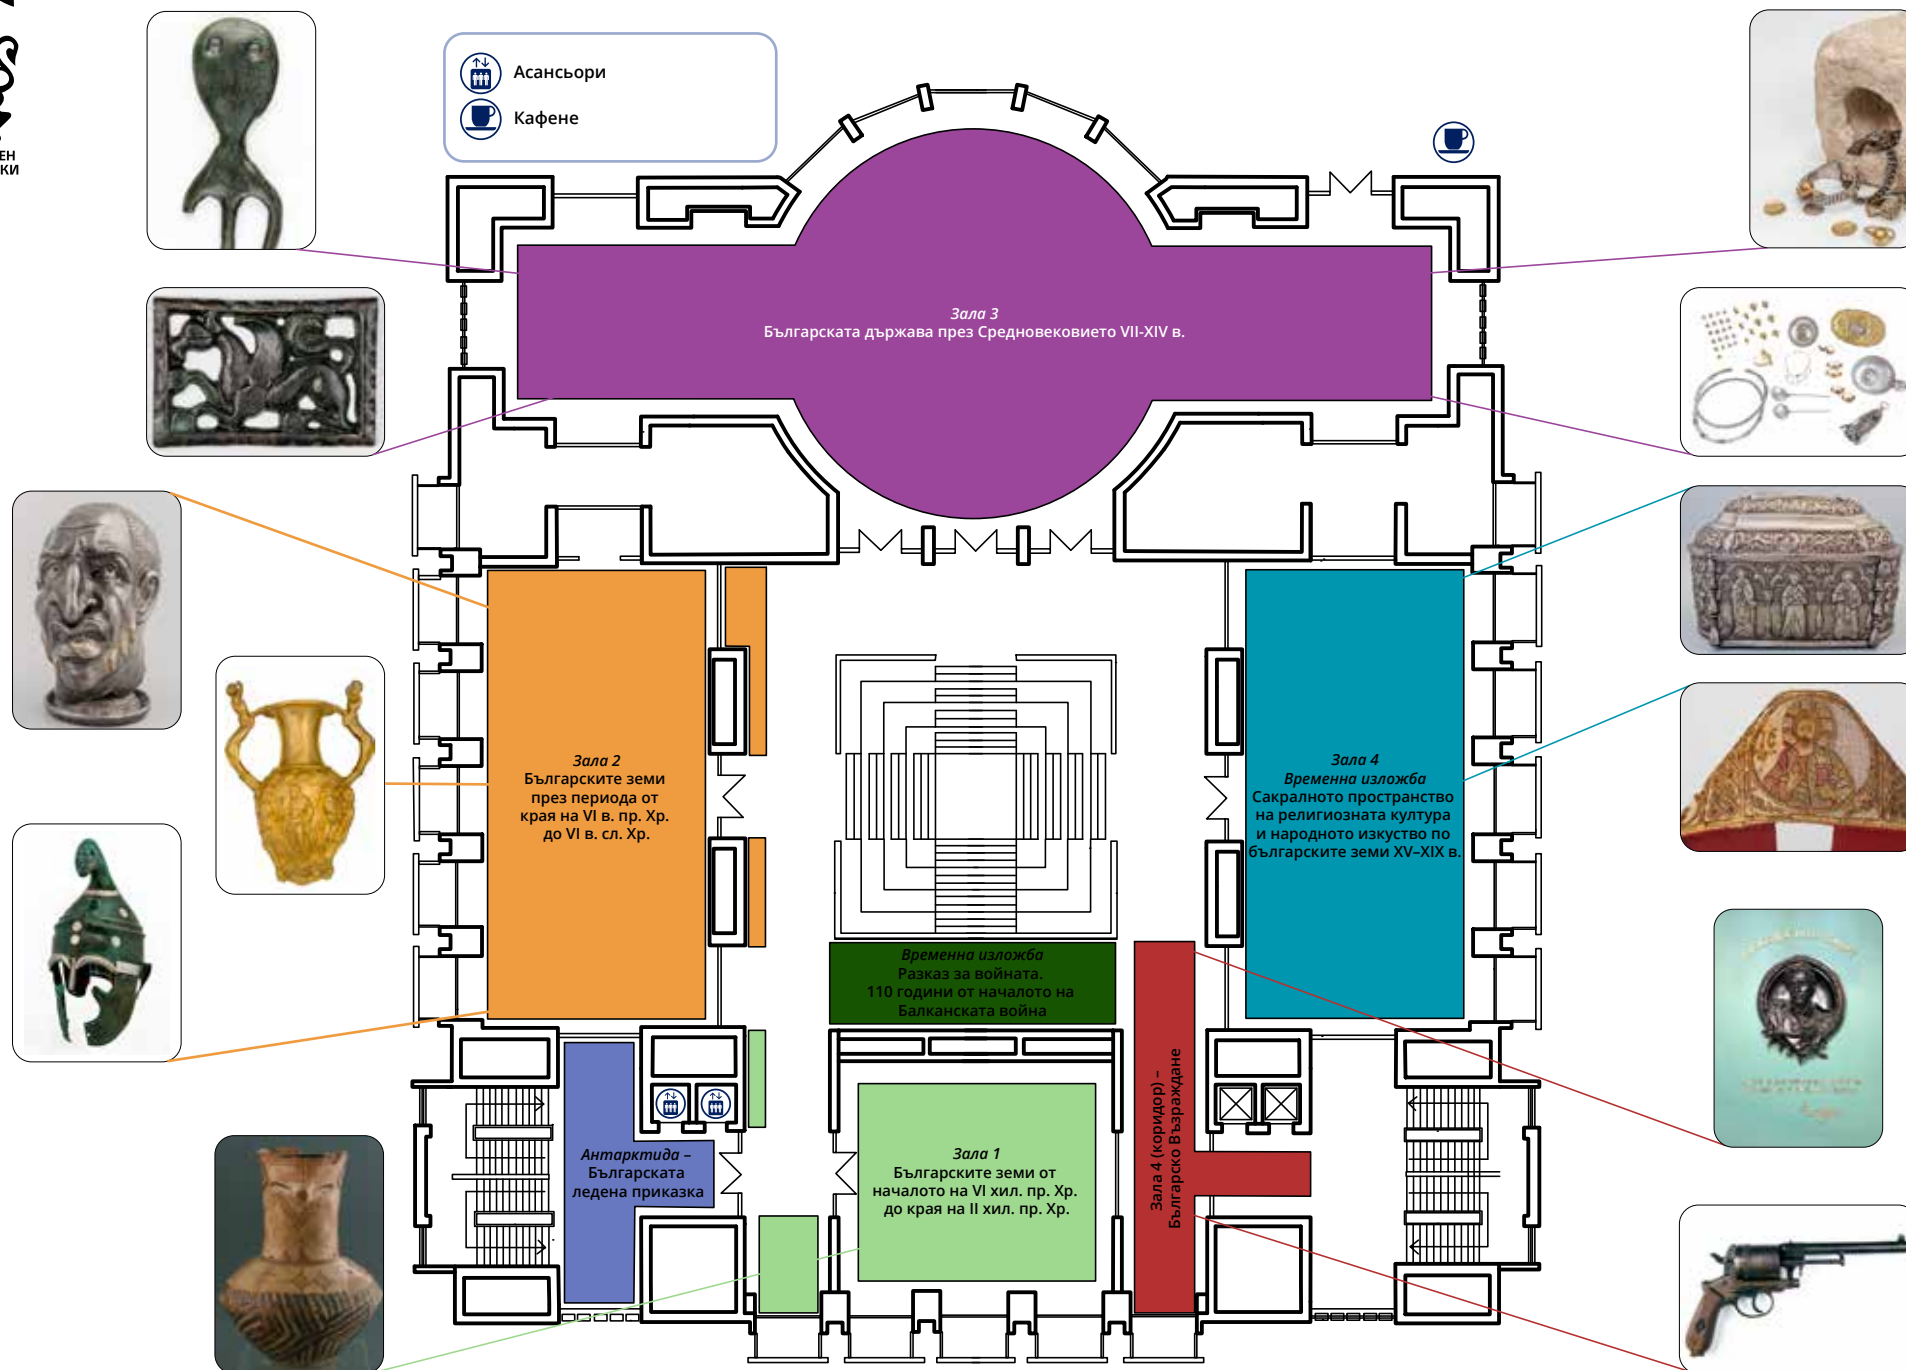

# Национален исторически музей, етаж 1

-  Информация
-  Гардероб
-  Дамска тоалетна
-  Мъжка тоалетна
-  Достъп за хора с увреждания
-  Асансьори
-  Кафене
-  Магазини

## Национален исторически музей, етаж 2

# Национален исторически музей, полуетаж 2 - 3

## Запад